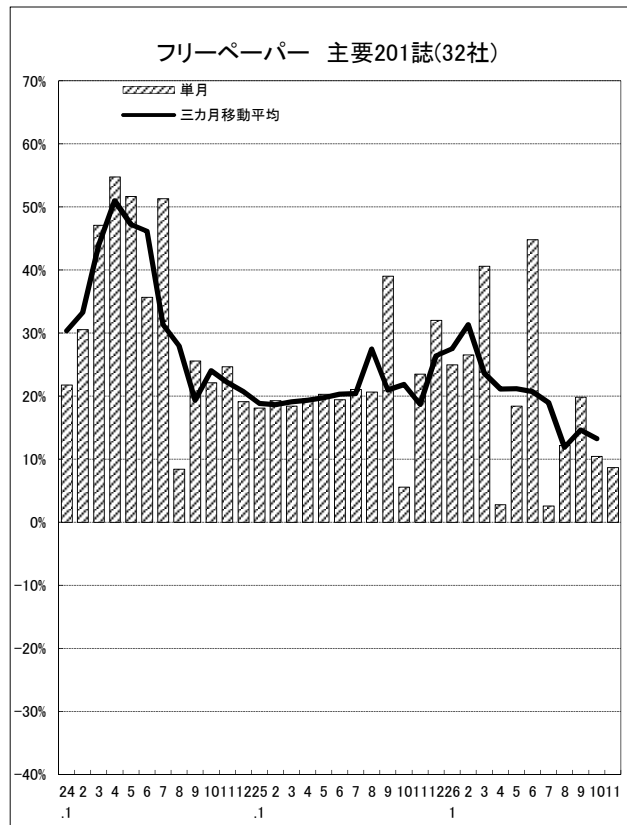

2. 媒体別

この集計結果は、当協会の会員社が発行している求人メディアに掲載された求人広告の件数を集計したものです。求人数そのものを表すものではありませんが、労働市場や景気動向を示す参考データとしてお役に立てば幸いです。

- ●有料求人情報誌: 書店、駅売店、コンビニエンスストアなどで販売されるもの
- ●フリーペーパー: 駅や店頭、街頭などで専用ラックに配置し無料頒布しているものや宅配しているもの
- ●折込求人紙: 求人の集合広告で新聞に折り込まれて頒布されるもの
- ●求人サイト: インターネットの求人情報専門サイトで提供されるもの

協会所在地: 〒102-0071 東京都千代田区富士見2-6-9 雄山閣ビル3F