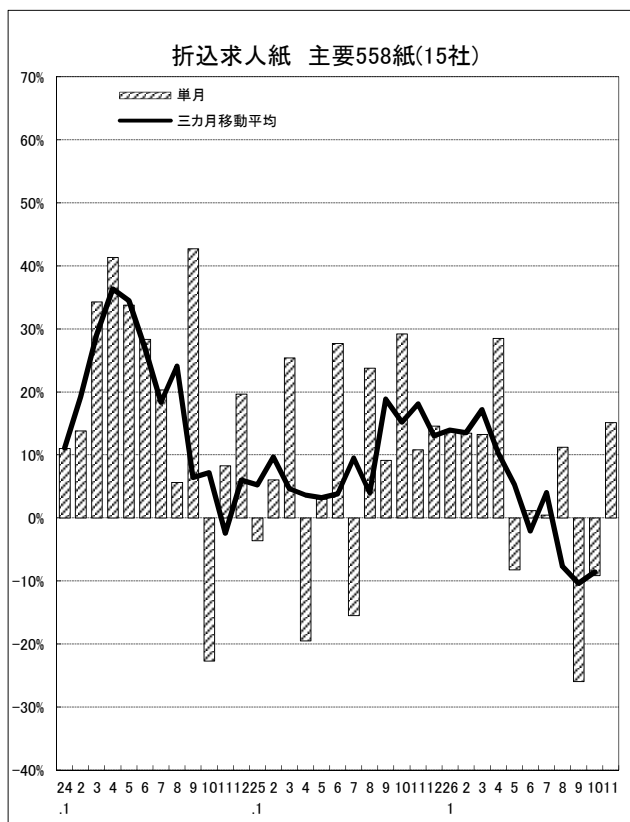

2. 媒体別

この集計結果は、当協会の会員社が発行している求人メディアに掲載された求人広告の件数を集計したものです。求人数そのものを表すものではありませんが、労働市場や景気動向を示す参考データとしてお役に立てば幸いです。

- ●有料求人情報誌: 書店、駅売店、コンビニエンスストアなどで販売されるもの
- ●フリーペーパー: 駅や店頭、街頭などで専用ラックに配置し無料頒布しているものや宅配しているもの
- ●折込求人紙: 求人の集合広告で新聞に折り込まれて頒布されるもの
- ●求人サイト: インターネットの求人情報専門サイトで提供されるもの

協会所在地: 〒102-0071 東京都千代田区富士見2-6-9 雄山閣ビル3F