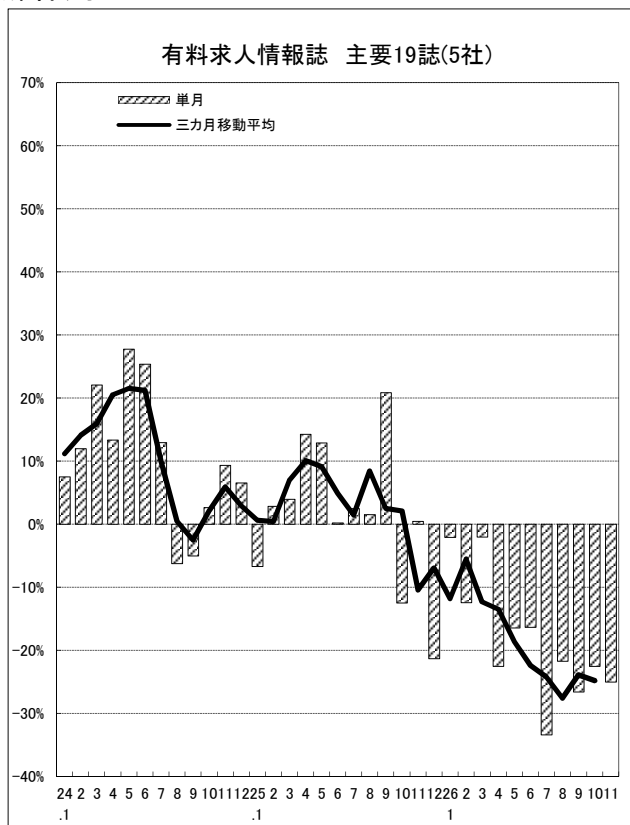

2. 媒体別

この集計結果は、当協会の会員社が発行している求人メディアに掲載された求人広告の件数を集計したものです。求人数そのものを表すものではありませんが、労働市場や景気動向を示す参考データとしてお役に立てば幸いです。

- ●有料求人情報誌: 書店、駅売店、コンビニエンスストアなどで販売されるもの
- ●フリーペーパー: 駅や店頭、街頭などで専用ラックに配置し無料頒布しているものや宅配しているもの
- ●折込求人紙: 求人の集合広告で新聞に折り込まれて頒布されるもの
- ●求人サイト: インターネットの求人情報専門サイトで提供されるもの

協会所在地: 〒102-0071 東京都千代田区富士見2-6-9 雄山閣ビル3F