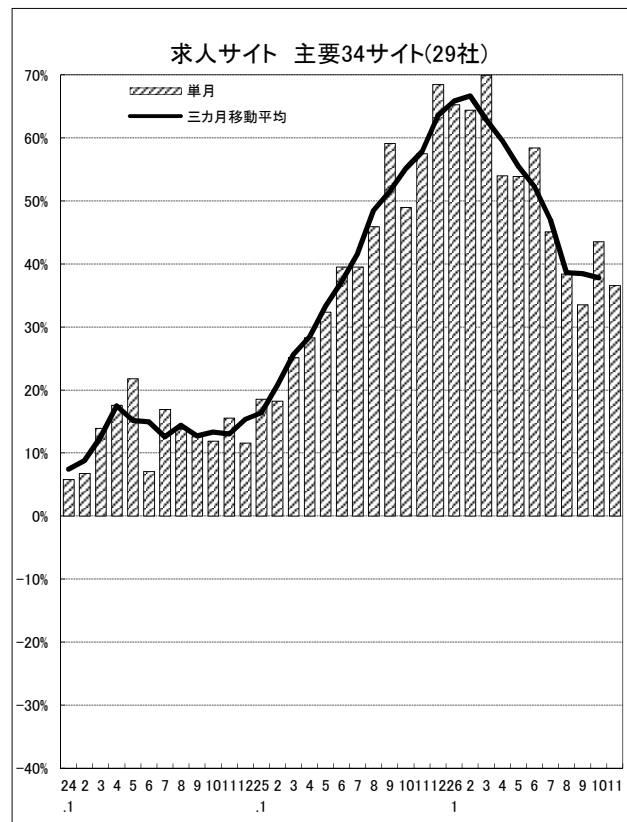

2. 媒体別

この集計結果は、当協会の会員社が発行している求人メディアに掲載された求人広告の件数を集計したものです。求人数そのものを表すものではありませんが、労働市場や景気動向を示す参考データとしてお役に立てば幸いです。

- ●有料求人情報誌: 書店、駅売店、コンビニエンスストアなどで販売されるもの
- ●フリーペーパー: 駅や店頭、街頭などで専用ラックに配置し無料頒布しているものや宅配しているもの
- ●折込求人紙: 求人の集合広告で新聞に折り込まれて頒布されるもの
- ●求人サイト: インターネットの求人情報専門サイトで提供されるもの

協会所在地: 〒102-0071 東京都千代田区富士見2-6-9 雄山閣ビル3F