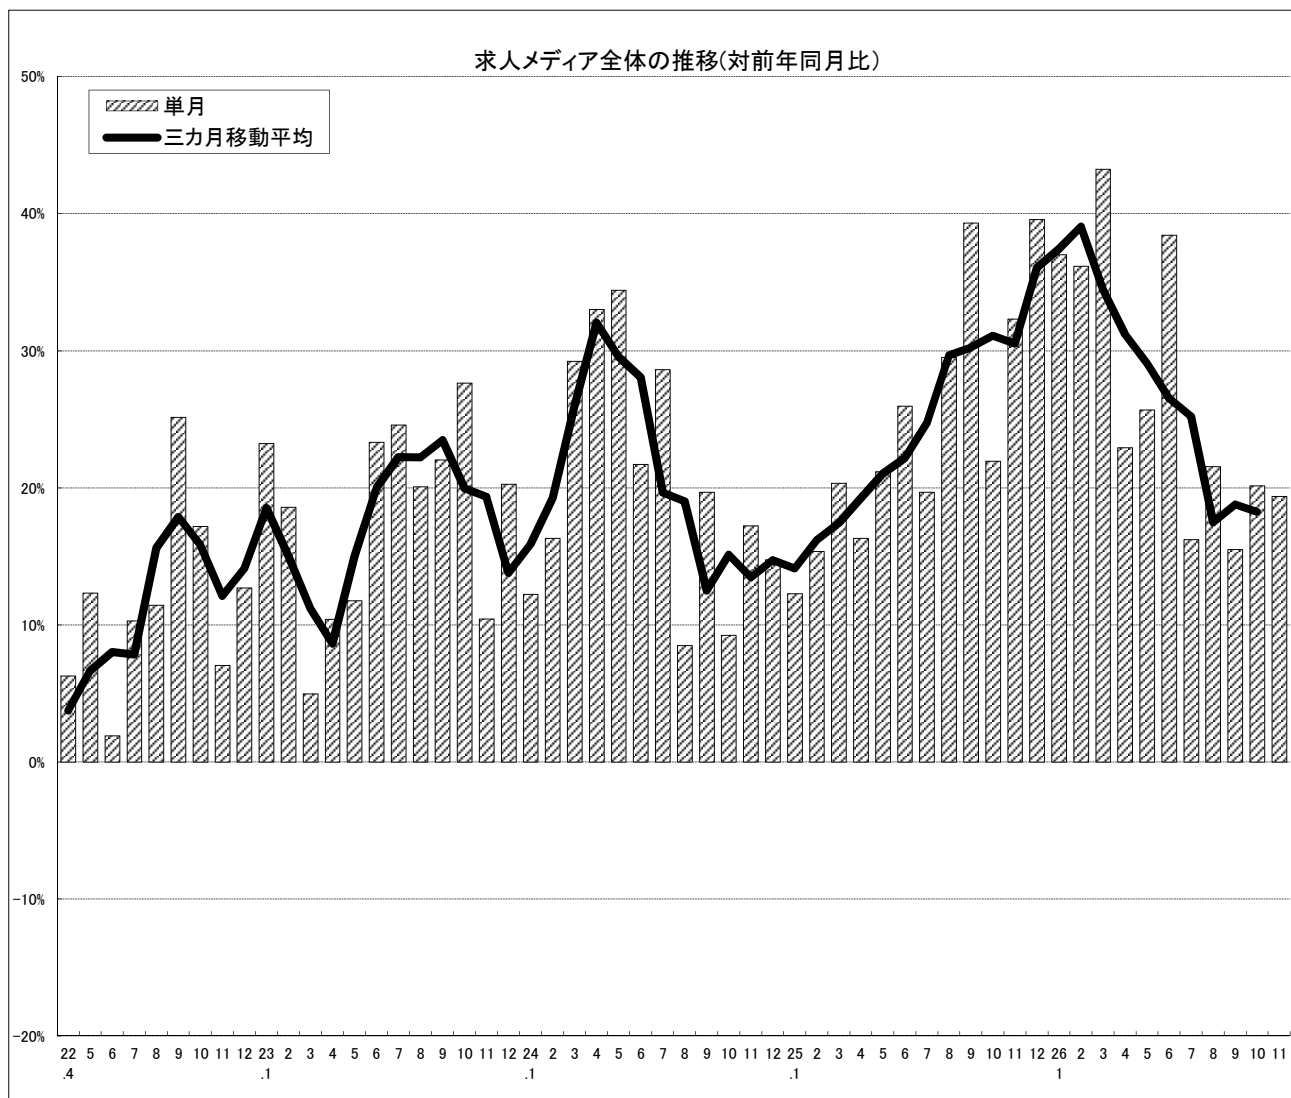

平成26年12月25日
公益社団法人全国求人情報協会
常務理事 小林一夫
業務部長 佐藤日出男
Tel03-3288-0881
E-mail:cyousa@zenkyukyo.or.jp
http://www.zenkyukyo.or.jp

求人広告掲載件数等集計結果 (平成26年11月分)

1. 求人メディア全体の動き

11月の求人広告は、前年比プラス19.4%の伸び

11月の求人メディア全体の広告掲載件数は982,741件で前年同月比+19.4%となりました。三か月移動平均件数(10月)は、+18.3%となっています。各メディアの件数は、有料求人情報誌44,906件(-25.1%)、フリーペーパー329,467件(+8.7%)、折込求人紙107,210件(+15.1%)、求人サイト501,158件(+36.6%)となりました。

※H25年4月～は比較対象社数51社(24年3月の3か月移動平均は50社)、H24年4月～は比較対象社数50社(23年3月の3か月移動平均は52社)、H23年4月～は52社、H22年4月～は59社

オリジナルデータ(Excel)