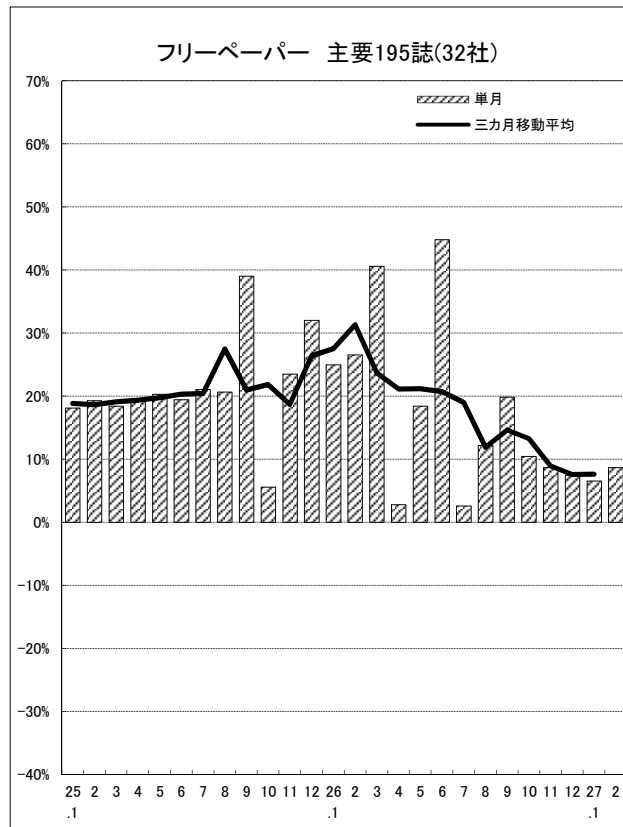

平成27年3月25日
 公益社団法人全国求人情報協会
 常務理事 小林一夫
 業務部長 佐藤日出男
 Tel:03-3288-0881
 E-mail:cyousa@zenkyukyo.or.jp
 http://www.zenkyukyo.or.jp

求人広告掲載件数等集計結果 (平成27年2月分)

1. 求人メディア全体の動き

2月の求人広告は、前年比プラス18.7%の伸び

2月の求人メディア全体の広告掲載件数は1,101,462件で前年同月比+18.7%となりました。三か月移動平均件数(1月)は、+16.4%となっています。各メディアの件数は、有料求人情報誌44,182件(-15.7%)、フリーペーパー364,468件(+8.7%)、折込求人紙92,057件(-10.1%)、求人サイト600,755件(+37.3%)となりました。

※H25年4月～は比較対象社数51社(24年3月の3か月移動平均は50社)、H24年4月～は比較対象社数50社(23年3月の3か月移動平均は52社)、H23年4月～は52社、H22年4月～は59社

オリジナルデータ(Excel)

2. 媒体別

この集計結果は、当協会の会員社が発行している求人メディアに掲載された求人広告の件数を集計したものです。求人数そのものを表すものではありませんが、労働市場や景気動向を示す参考データとしてお役に立てれば幸いです。