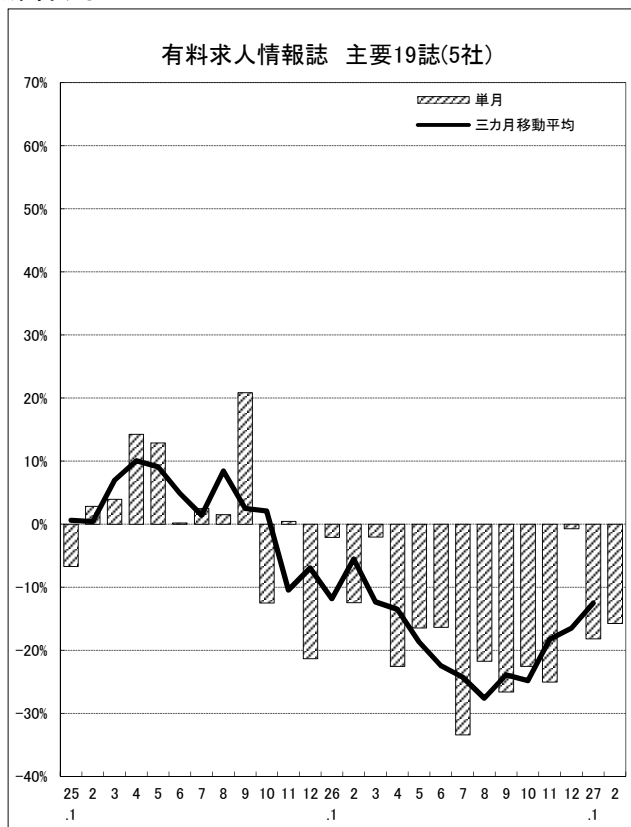

2. 媒体別

この集計結果は、当協会の会員社が発行している求人メディアに掲載された求人広告の件数を集計したものです。求人数そのものを表すものではありませんが、労働市場や景気動向を示す参考データとしてお役に立てれば幸いです。

- ●有料求人情報誌: 書店、駅売店、コンビニエンスストアなどで販売されるもの
- ●フリーペーパー: 駅や店頭、街頭などで専用ラックに配置し無料頒布しているものや宅配しているもの
- ●折込求人紙: 求人の集合広告で新聞に折り込まれて頒布されるもの
- ●求人サイト: インターネットの求人情報専門サイトで提供されるもの

協会所在地: 〒102-0071 東京都千代田区富士見2-6-9 雄山閣ビル3F