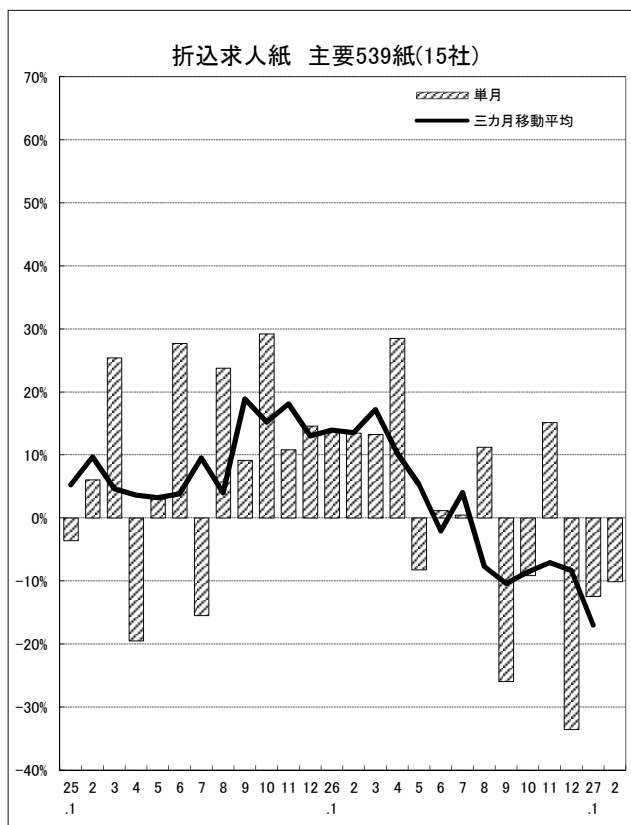

2. 媒体別

この集計結果は、当協会の会員社が発行している求人メディアに掲載された求人広告の件数を集計したものです。求人数そのものを表すものではありませんが、労働市場や景気動向を示す参考データとしてお役に立てれば幸いです。

- ●有料求人情報誌: 書店、駅売店、コンビニエンスストアなどで販売されるもの
- ●フリーペーパー: 駅や店頭、街頭などで専用ラックに配置し無料頒布しているものや宅配しているもの
- ●折込求人紙: 求人の集合広告で新聞に折り込まれて頒布されるもの
- ●求人サイト: インターネットの求人情報専門サイトで提供されるもの

協会所在地: 〒102-0071 東京都千代田区富士見2-6-9 雄山閣ビル3F