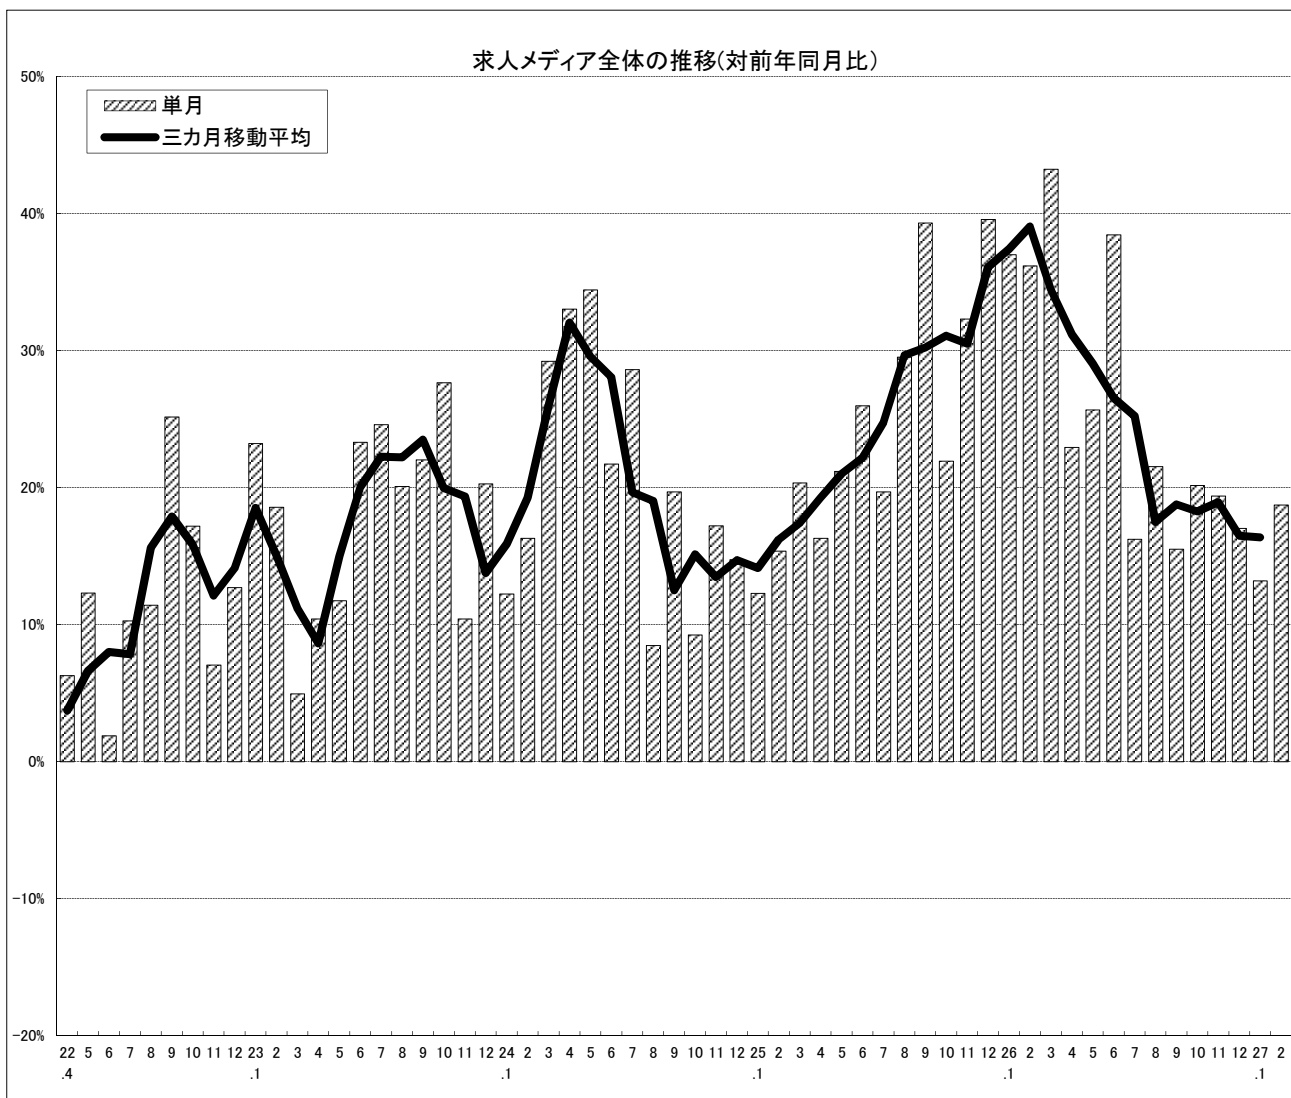

平成27年3月25日
 公益社団法人全国求人情報協会
 常務理事 小林一夫
 業務部長 佐藤日出男
 Tel:03-3288-0881
 E-mail:cyousa@zenkyukyo.or.jp
 http://www.zenkyukyo.or.jp

求人広告掲載件数等集計結果 (平成27年2月分)

1. 求人メディア全体の動き

2月の求人広告は、前年比プラス18.7%の伸び

2月の求人メディア全体の広告掲載件数は1,101,462件で前年同月比+18.7%となりました。三か月移動平均件数(1月)は、+16.4%となっています。各メディアの件数は、有料求人情報誌44,182件(-15.7%)、フリーペーパー364,468件(+8.7%)、折込求人紙92,057件(-10.1%)、求人サイト600,755件(+37.3%)となりました。

※H25年4月～は比較対象社数51社(24年3月の3か月移動平均は50社)、H24年4月～は比較対象社数50社(23年3月の3か月移動平均は52社)、H23年4月～は52社、H22年4月～は59社

オリジナルデータ(Excel)

2. 媒体別

この集計結果は、当協会の会員社が発行している求人メディアに掲載された求人広告の件数を集計したものです。求人数そのものを表すものではありませんが、労働市場や景気動向を示す参考データとしてお役に立てれば幸いです。