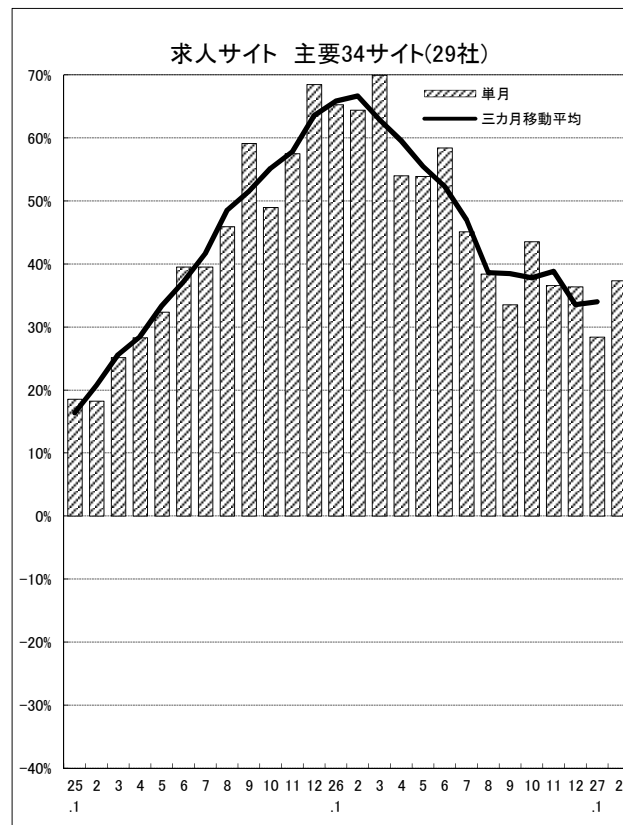

2. 媒体別

この集計結果は、当協会の会員社が発行している求人メディアに掲載された求人広告の件数を集計したものです。求人数そのものを表すものではありませんが、労働市場や景気動向を示す参考データとしてお役に立てれば幸いです。

- ●有料求人情報誌: 書店、駅売店、コンビニエンスストアなどで販売されるもの
- ●フリーペーパー: 駅や店頭、街頭などで専用ラックに配置し無料頒布しているものや宅配しているもの
- ●折込求人紙: 求人の集合広告で新聞に折り込まれて頒布されるもの
- ●求人サイト: インターネットの求人情報専門サイトで提供されるもの

協会所在地: 〒102-0071 東京都千代田区富士見2-6-9 雄山閣ビル3F