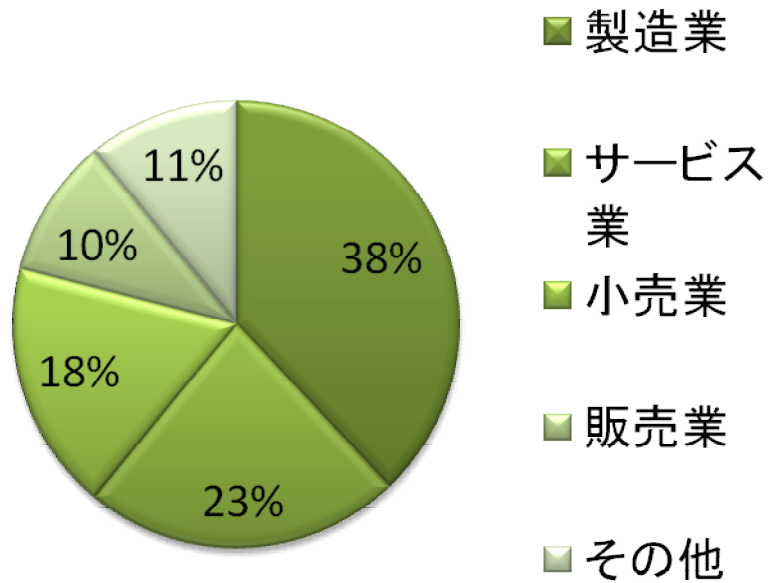

- 事務系中心派遣会社
- 製造系派遣会社
- 資本系派遣会社
- 技術系派遣会社
- 日雇系派遣会社

規模別(年商)

- 100億以上
- 50~100億
- 30~50億
- 10~30億
- 10億以下

派遣・アウトソーシングユーザー様

業種別

規模別(従業員数)