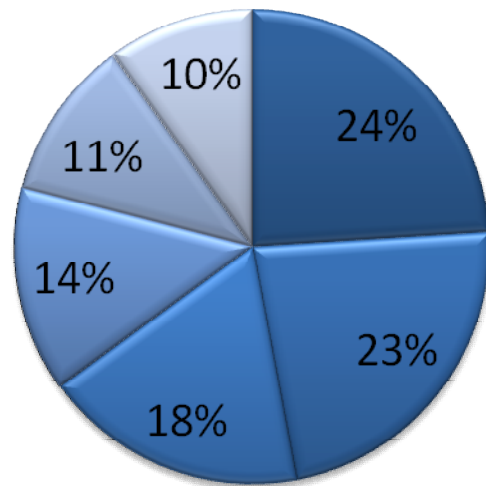

- 事務系中心派遣会社
- 製造系派遣会社
- 資本系派遣会社
- 技術系派遣会社
- 日雇系派遣会社

規模別(年商)

- 100億以上
- 50~100億
- 30~50億
- 10~30億
- 10億以下

派遣・アウトソーシングユーザー様

業種別

規模別(従業員数)