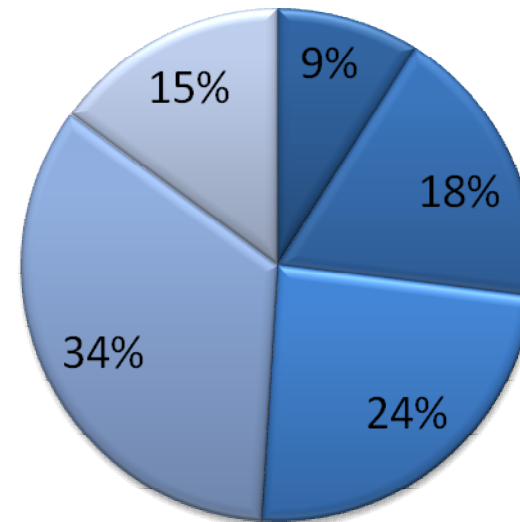

- 事務系中心派遣会社
- 製造系派遣会社
- 資本系派遣会社
- 技術系派遣会社
- 日雇系派遣会社

規模別(年商)

- 100億以上
- 50~100億
- 30~50億
- 10~30億
- 10億以下

派遣・アウトソーシングユーザー様

業種別

規模別(従業員数)