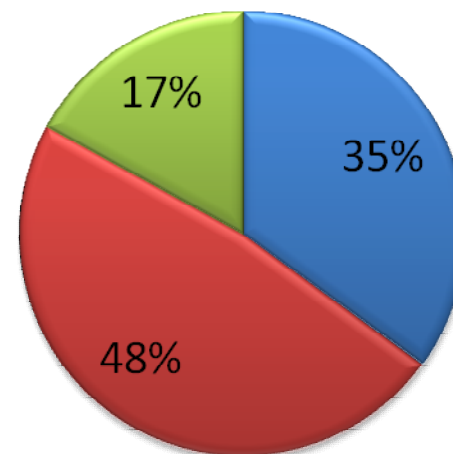

2010年4月現在

SAP

Solution and Partners consulting

当社クライアント分類

クライアント様分類1

■ 派遣/OSユーザー ■ OS ■ その他